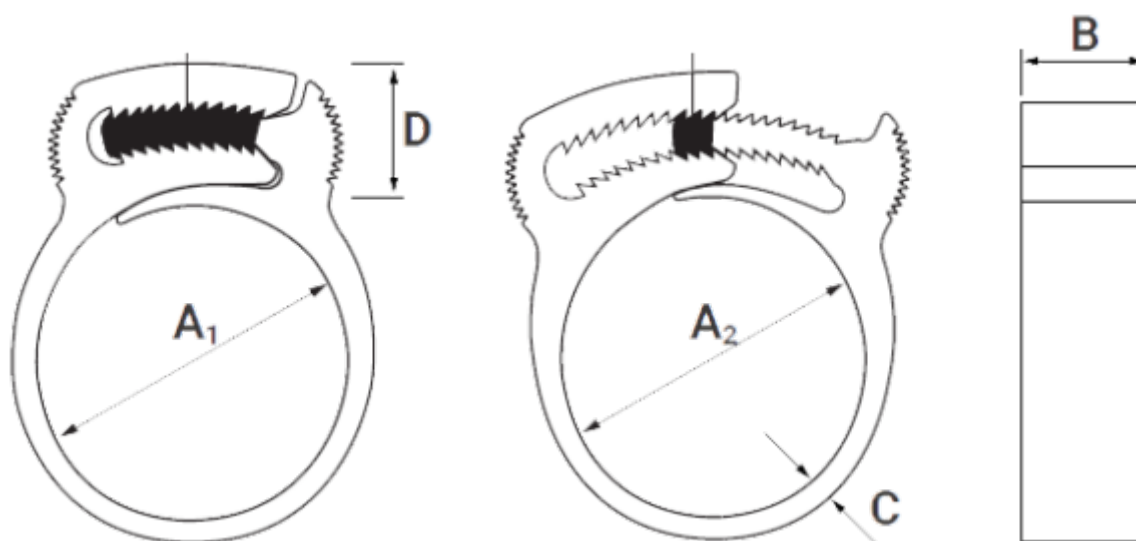

Varenummer: 5631

Beskrivelse: KLEEclips type 75 Ø74.2-80.0

Mål

A1 = 74.7

A2 = 81.5

B = 9.1

C = 2.6

D = 16.5

Størrelse = 75

Vægt (g) = 122